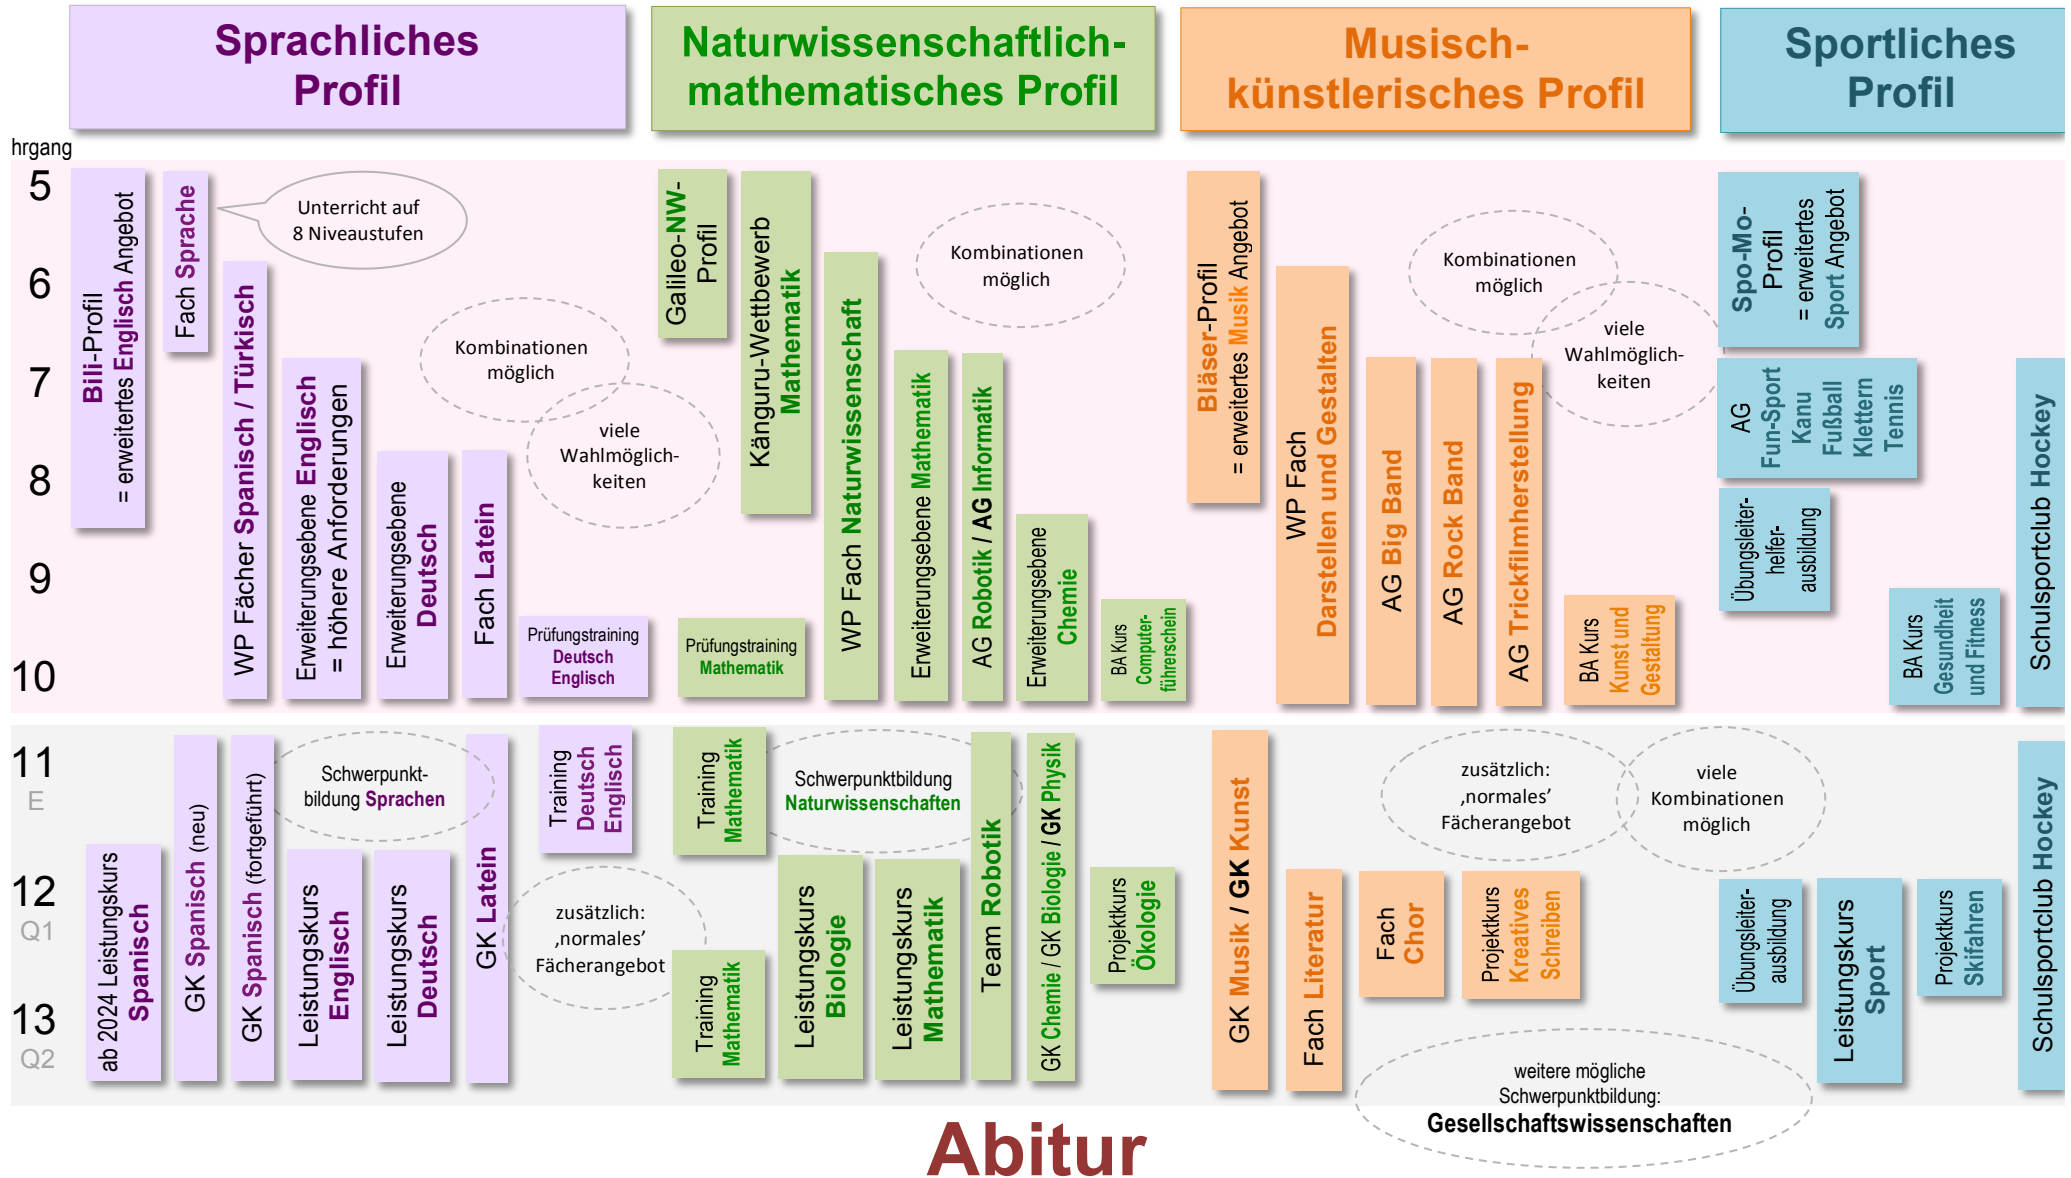

# Geschwister-Scholl-Gesamtschule Lünen

## Die Schule für individuelle Profile und Stärkenbildung

Die GSG Lünen bietet integrierte Bildung an und alle Schulabschlüsse bis zum **Abitur**.  
Zusätzlich zum normalen Fächerangebot sind **Profile** möglich. Sie trainieren **individuelle Stärken** und können zahlreich **kombiniert** werden.